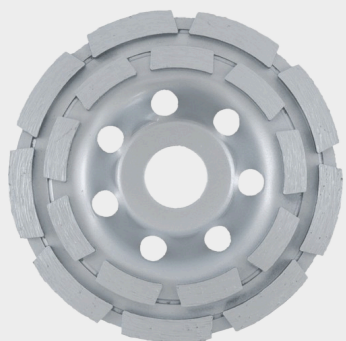

0025609668080567

DISCO DIAMANTADO ECO SEGMENTADO I105

Medida: 125 x 2,0 x 22,23 mm

0025609668080406

Corte rápido e eficiente em pedra, betão e tijolo.

DISCO DIAMANTADO ECO SEGMENTADO I105

Medida: 230 x 2,6 x 22,23 mm

0025609668080482

DISCO DIAMANTADO ECO TURBO O200-SI

Medida: 230 x 2,6 x 22,23 mm

Corte potente e eficiente em cerâmica, granito e materiais de construção.

0025609668080550

MOENDAS DIAMANTADAS

Ferramentas robustas para desbaste e remoção de material em superfícies duras.

MO DIAMANTADA ECO SEGMENTADA E1

Medida: 115 x 22,23 mm

0025609668904559

MO DIAMANTADA PROFI TURBO STBO

Medida: 115 x 22,23 mm

0025609668904566

DROGARIA NACIONAL

Drogaria Nacional