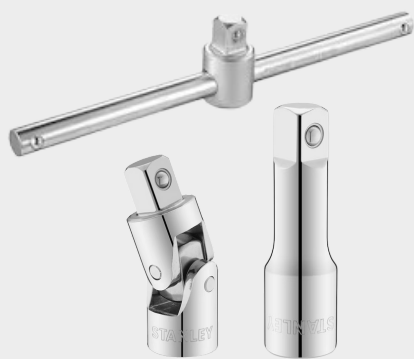

CHAVES COMBINADAS

Medida	Ref.
8mm	0043253560865085
9mm	0043253560865092
10mm	0043253560865108
11mm	0043253560865115
12mm	0043253560865122
13mm	0043253560865139
14mm	0043253560865146
15mm	0043253560865153
16mm	0043253560887384
17mm	0043253560865177
18mm	0043253560865184
19mm	0043253560865191
20mm	0043253560865207
21mm	0043253560865214
22mm	0043253560865221
23mm	0043253560865238
24mm	0043253560865245
27mm	0043253560865276
30mm	0043253560865306
32mm	0043253560865320

CHAVES DE CAIXA DE 1/2" STANLEY®

Medida	Ref.
5.5mm	0043253560861117
6mm	0043253560861032
7mm	0043253560861049
8mm	0043253560861056
9mm	0043253560861063
10mm	0043253560861070
11mm	0043253560861087
12mm	0043253560861094
13mm	0043253560861124
14mm	0043253560861148

CHAVES DE CAIXA DE 1/4" STANLEY®

Artigo	Ref.
Junta Universal 1/2"	0043253560864118
Junta Universal 1/4"	0043253560860110
Cabo correção 1/2'	0043253561172595
Extensão 1/2" - 75mm/3"	0043253560889302
Extensão 1/2" - 127mm/5"	0043253560864071
Extensión 1/4" - 6"	0043253560860073