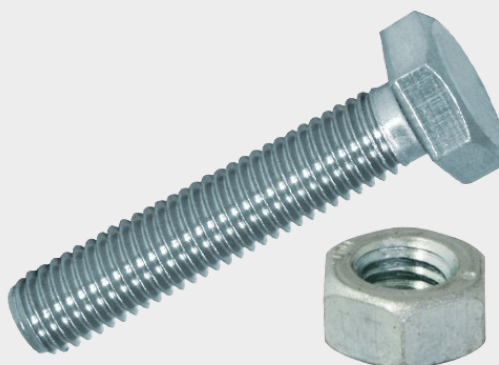

Medida	Ref.	Quantidade
8x20 mm	0028431832912421	4
	0028431832912445	50
8x25 mm	0028431832912452	4
8x30 mm	0028431832912483	4
	0028431832912490	25
	0028431832912506	50
8x35 mm	0028431832912513	25
8x40 mm	0028431832912520	3
	0028431832912537	20
8x50 mm	0028431832912551	3
	0028431832912568	20
8x60 mm	0028431832912575	2
	0028431832912582	15
8x80 mm	0028431832912629	15
8x100 mm	0028431832912636	2
10x20 mm	0028431832912643	2
	0028431832912650	10
10x30 mm	0028431832912681	2
	0028431832912698	10
10x40 mm	0028431832912711	2
	0028431832912728	10
10x50 mm	0028431832912735	2
	0028431832912742	10
10x60 mm	0028431832912759	2
	0028431832912766	10
10x80 mm	0028431832912803	10
12x25 mm	0028431832912858	10